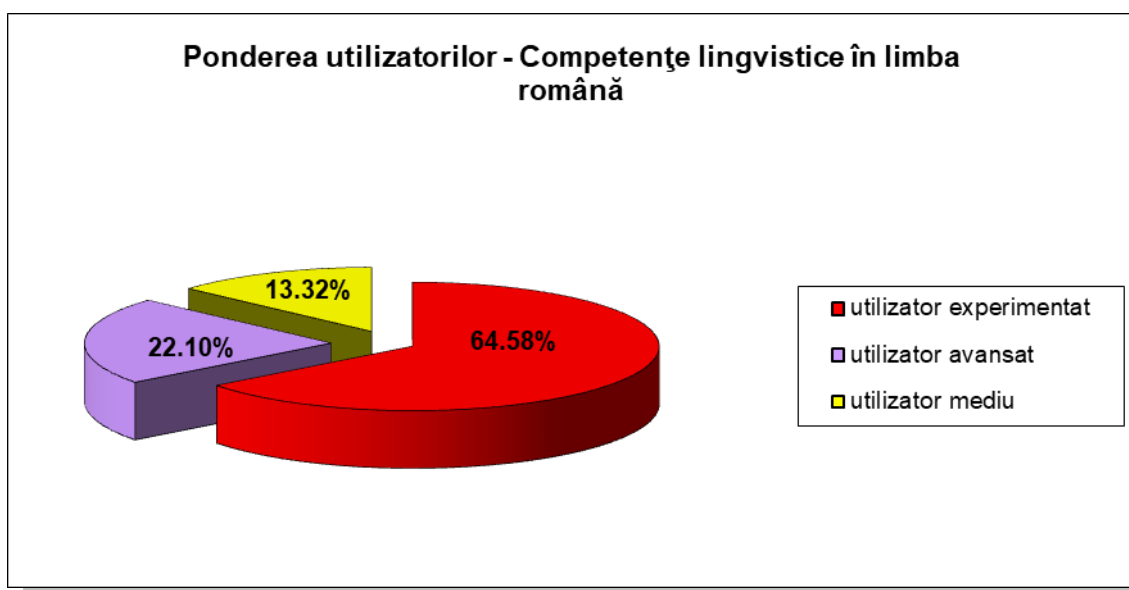

Nr. 2432/01.03.2018

**EXAMENUL DE BACALAUREAT NAȚIONAL
SESIUNEA IUNIE-IULIE 2018**

**Rezultatele obținute la probele de evaluare a competențelor lingvistice și digitale la
nivelul județului Dâmbovița**

Rezultate pe probe:

1. Proba A – competențe lingvistice de comunicare orală în limba română (12-13 februarie 2018)

Total A)	Mediu	Avansat	Experimentat	Eliminați	Neprezențați
2954	388	643	1883	2	38

Liceu	Total A)	Mediu	Avansat	Experimentat	Eliminat	Neprezentat
LICEUL TEHNOLOGIC "UDREA BĂLEANU" BĂLENI	35	10	15	10	0	0
LICEUL TEHNOLOGIC "AUREL RAINU" FIENI	75	6	32	37	0	0
COLEGIUL NAȚIONAL "VLADIMIR STREINU" GĂEȘTI	193	18	56	119	0	0
LICEUL TEHNOLOGIC "DR.C. ANGELESCU" GĂEȘTI	50	18	25	6	0	1
LICEUL TEHNOLOGIC "IORDACHE GOLESCU" GĂEȘTI	144	27	49	58	1	9