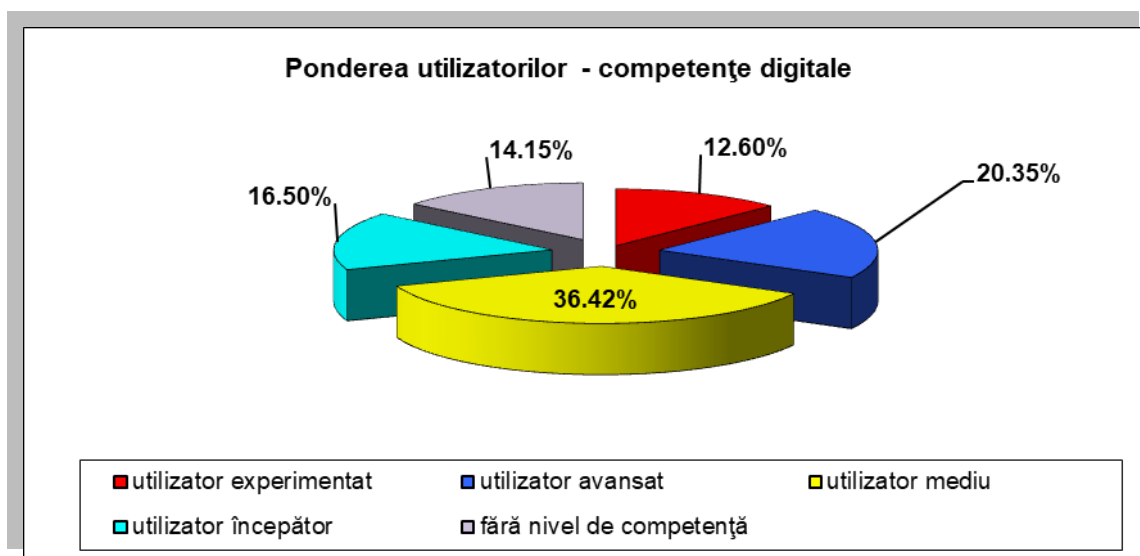

TÂRGOVIȘTE						
LICEUL TEHNOLOGIC DE TRANSPORTURI AUTO TÂRGOVIȘTE	25	0	13	2	5	3
LICEUL TEHNOLOGIC "NICOLAE CIORĂNESCU" TÂRGOVIȘTE	59	0	19	18	3	14
LICEUL TEHNOLOGIC "SPIRU HARET" TÂRGOVIȘTE	53	0	28	7	5	3
LICEUL TEORETIC "ION HELIADE RĂDULESCU" TÂRGOVIȘTE	134	9	32	36	29	26
LICEUL TEORETIC "PETRU CERCEL" TÂRGOVIȘTE	156	0	33	25	43	55
LICEUL "VOIEVODUL MIRCEA" TÂRGOVIȘTE	220	0	70	55	42	42
SEMINARUL TEOLOGIC ORTODOX "SF. IOAN GURĂ DE AUR" TÂRGOVIȘTE	42	0	2	11	10	19
LICEUL TEHNOLOGIC "GOGA IONESCU" TITU	74	2	31	19	9	12
LICEUL TEORETIC "IANCU C VISSARION" TITU	162	4	13	26	38	81
LICEUL TEORETIC "MIHAI VITEAZUL" VIȘINA	54	2	18	13	6	7
LICEUL TEHNOLOGIC VOINEȘTI	34	0	14	7	7	1
TOTAL	2867	59	535	541	562	1089

3. Proba D – competențe digitale (16, 19-20 februarie 2018)

Total D)	Fără calificativ	Începător	Mediu	Avansat	Experimentat	Eliminați	Neprezențați
2759	383	447	986	551	341	0	51