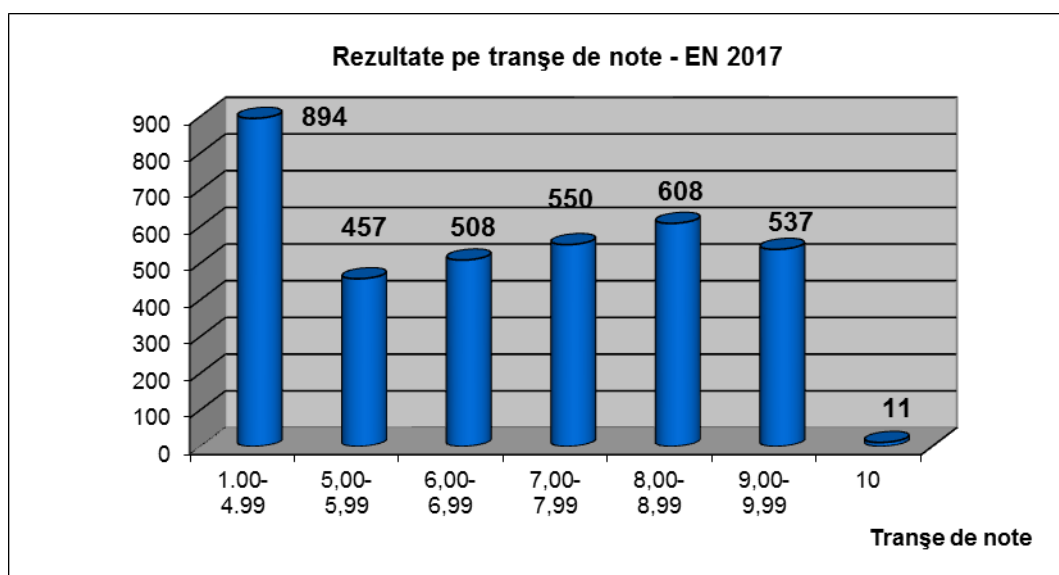

Nr. 8011/07.07.2017

EVALUAREA NAȚIONALĂ 2017
ANALIZA REZULTATELOR LA NIVELUL JUDEȚULUI DÂMBOVIȚA

PARTICIPARE, EVALUARE ȘI REZULTATE OBȚINUTE:

Nr. elevi înscriși: 3681

Nr. elevi prezenți: 3565

Nr. elevi cu note egale sau > 5.00 - 2671 (74,92%)

Nr. elevi cu note < 5.00 - 894 (25,08%)

1. Rezultate inițiale, înainte de contestații

Nr.elevi înscriși	nr.elevi prezenți	nr. medii 1.00-4.99	nr. medii 5.00-5.99	nr. medii 6.00-6.99	nr. medii 7.00-7.99	nr. medii 8.00-8.99	nr. medii 9.00-9.99	nr. medii 10.00	Procent note > 5.00
3681	3565	893	462	504	554	618	523	11	75%

Au fost înregistrate **97 contestații la proba de Limba și literatura română**, din care 6 au obținut aceeași notă, 76 note mai mari și 15 note mai mici. La **Proba de Matematică** au fost înregistrate 98 contestații, din care 12 au obținut aceeași notă, 49 note mai mari și 37 note mai mici.

În urma soluționării contestațiilor, rezultatele finale sunt următoarele:

2. Rezultate finale, după contestații

Nr.elevi înscriși	nr.elevi prezenți	nr. medii 1.00-4.99	nr. medii 5.00-5.99	nr. medii 6.00-6.99	nr. medii 7.00-7.99	nr. medii 8.00-8.99	nr. medii 9.00-9.99	nr. medii 10.00	Procent note > 5.00
3681	3565	894	457	508	550	608	537	11	74,92%