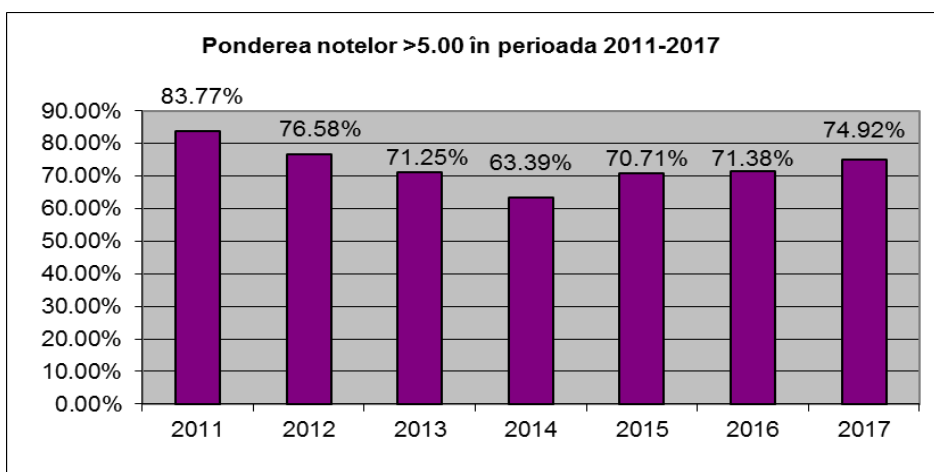

8. Rezultatele obținute la nivelul județului Dâmbovița în perioada 2011– 2017

Evaluare Națională	2011	2012	2013	2014	2015	2016	2017
Limba română	88.70%	84.33%	81.20%	68.98%	78.68%	81.94%	86.95%
Matematică	76.40%	72.67%	67.87%	65.76%	66.21%	61.42%	62.59%
Total județ	83.77%	76.58%	71.25%	64.39%	70.71%	71.38%	74.92%