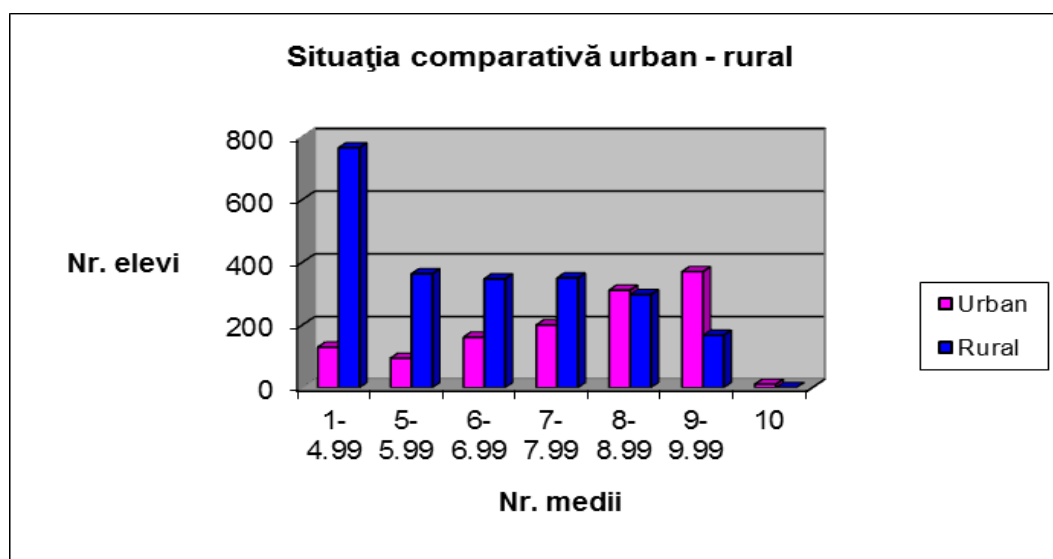

7. Situația comparativă urban - rural

Mediul	< 5.00	5-59.99	6-69.99	7-79.99	8-89.99	9-99.99	10	Total
Urban	129	94	161	200	311	370	11	1276
Rural	765	363	347	350	297	167	0	2289