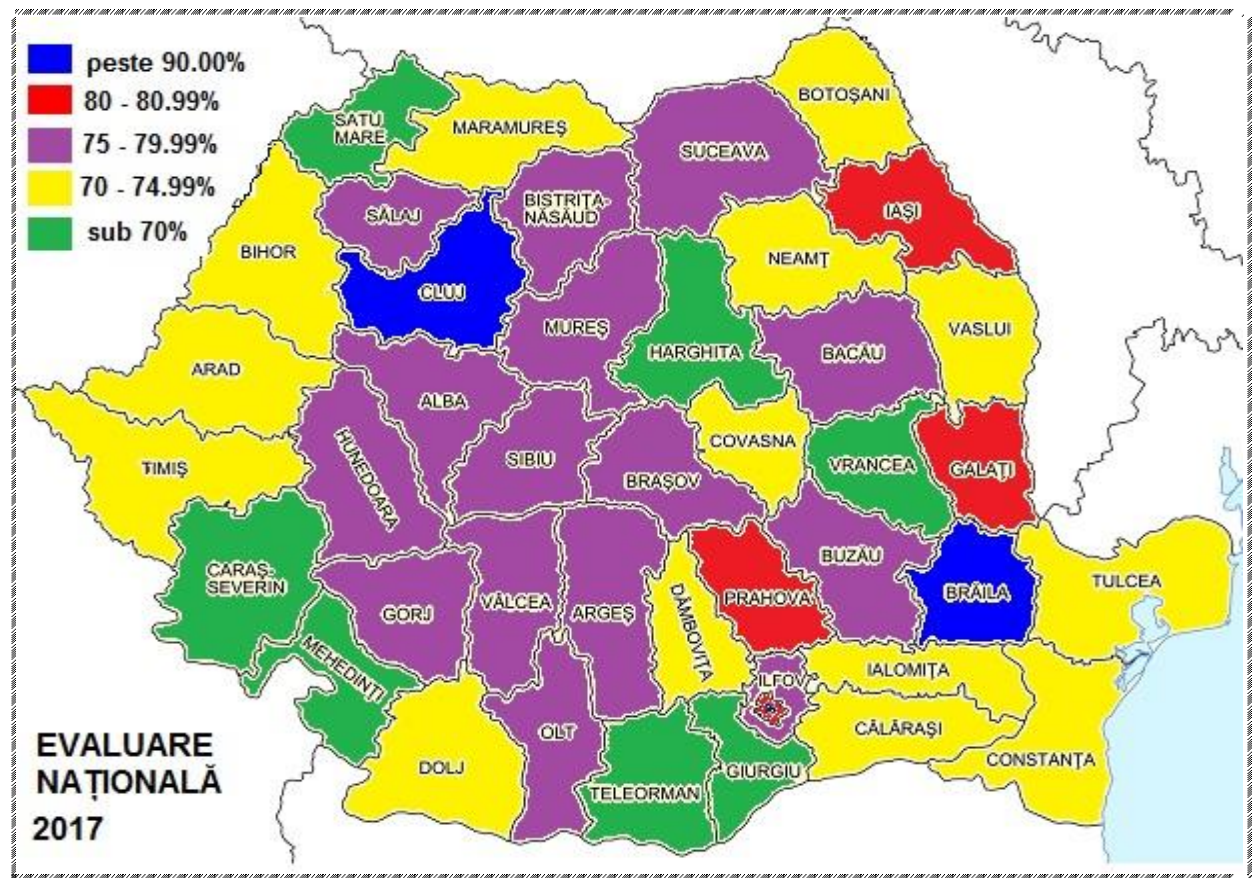

11. Situația comparativă la nivel național (ponderea notelor egale și mai mari de 5.00 pe județe)

Județ	BR	CJ	PH	...	SV	DB	MM	BT	CT	...	HR	TR	GR
Procent %													
	1	2	3	...	21	22	23	24	25	...	40	41	42

La nivel național, județul Dâmbovița ocupă locul **22**, comparativ cu anul școlar 2015-2016, când s-a situat pe locul **27**.