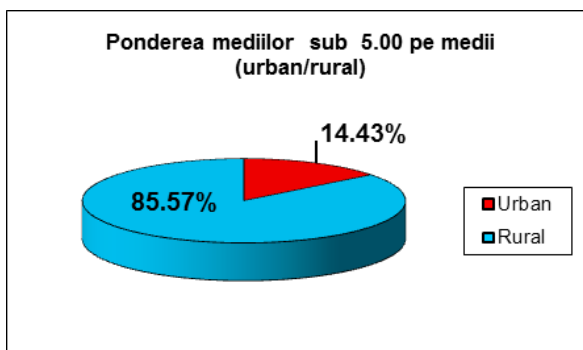

10. Ponderea mediilor sub 5.00 pe medii (urban/rural) și sexe (fete/băieți)