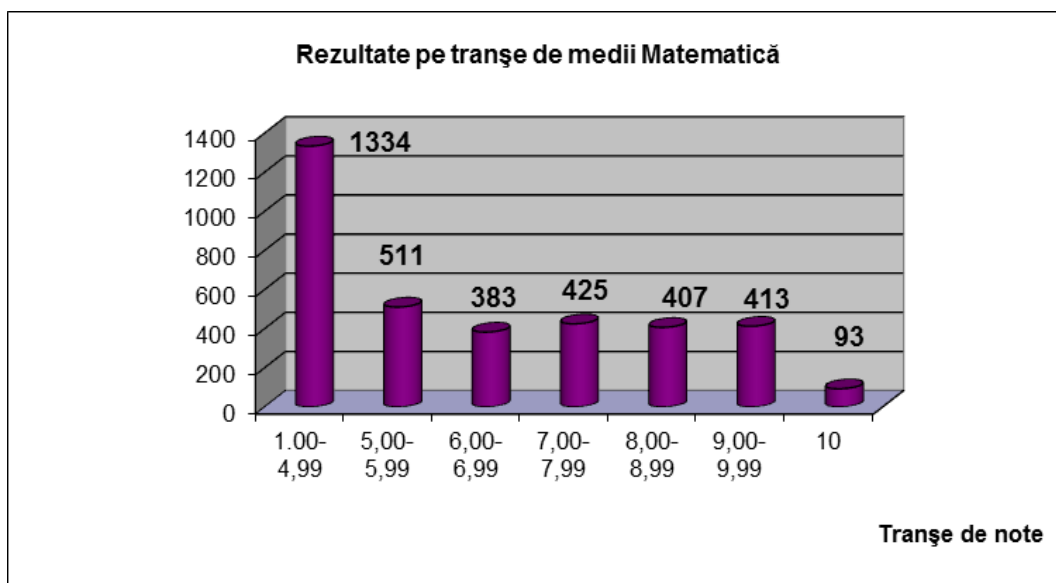

4. Matematică – 21 iunie 2017

Nr.elevi înscriși	nr.elevi prezenți	nr. note 1-4.99	nr. note 5-5.99	nr. note 6-6.99	nr. note 7-7.99	nr.note 8-8.99	nr.note 9-9.99	nr.note 10	procent note > 5.00
3681	3565	1334	511	383	425	407	413	93	62,59%