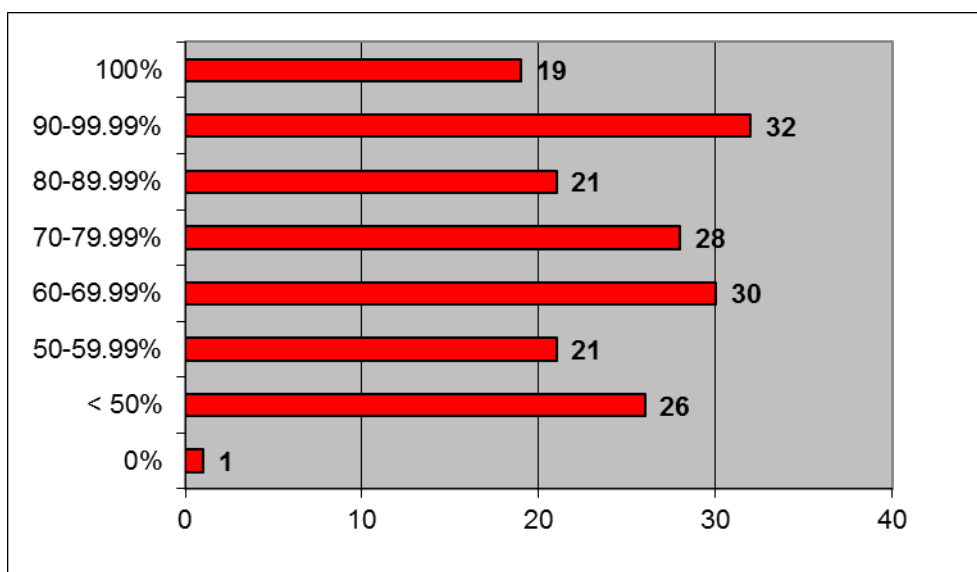

5.2. Situația statistică la nivelul județului pe unități școlare – EN 2017

Procent	0.00%	< 50%	50-59.99%	60-69.99%	70-79.99%	80-89.99%	90-99.99%	100%	Total
Nr. unități școlare	1	26	21	30	28	21	23	19	169