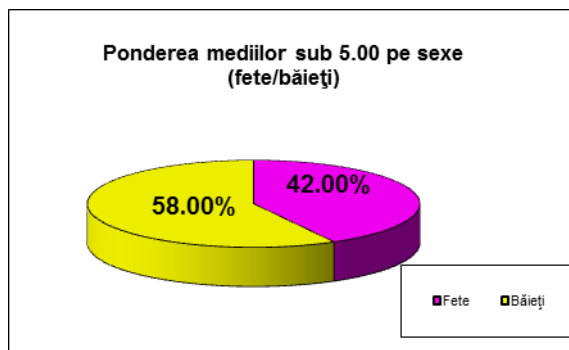

10. Ponderea mediilor sub 5.00 pe medii (urban/rural) și sexe (fete/băieți)