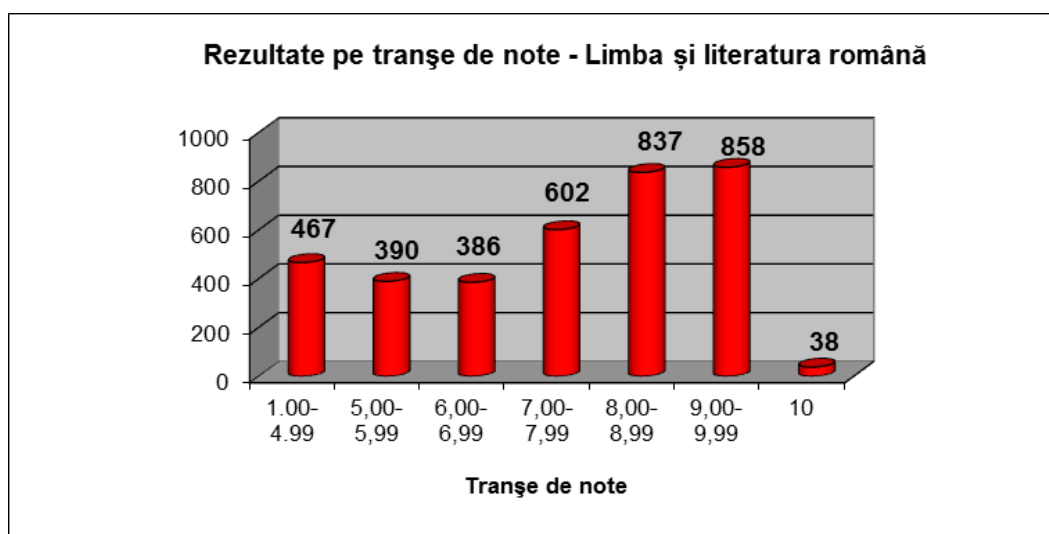

3. Limba și literatura română – 19 iunie 2017

Nr.elevi înscriși	nr.elevi prezenți	nr. note 1-4.99	nr. note 5-5.99	nr. note 6-6.99	nr. note 7-7.99	nr.note 8-8.99	nr.note 9-9.99	nr.note 10	procent note > 5.00
3681	3577	467	390	386	602	837	858	38	86,95%