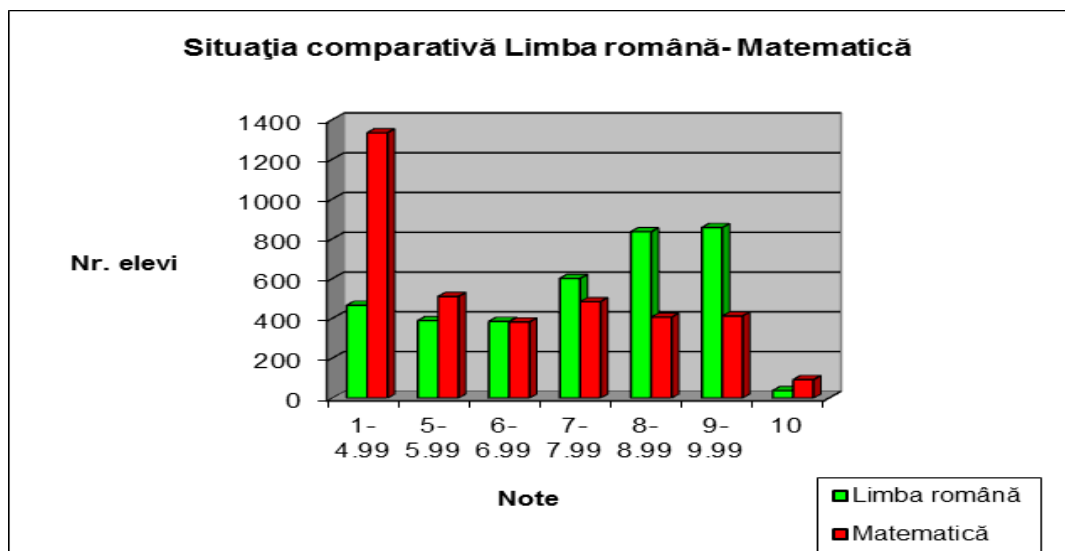

6. Situația statistică pe discipline

Proba	< 5.00	5-59.99	6-69.99	7-79.99	8-89.99	9-99.99	10	Total
Lb. română	467	390	386	602	837	858	38	3577
Matematică	1334	511	383	425	407	413	93	3565