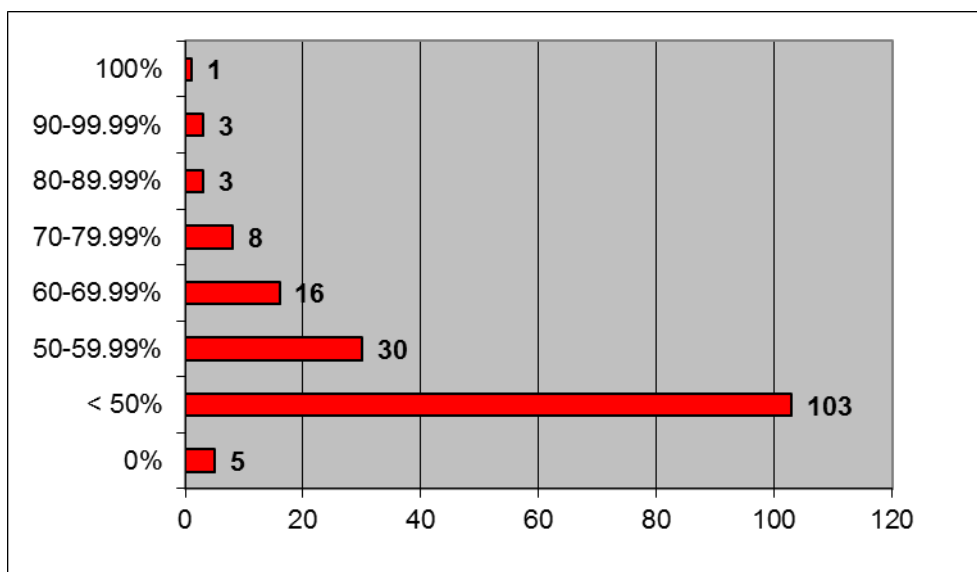

5. Situația statistică comparativă pe unități școlare Simulare 2017 - Evaluare Națională 2017

5.1. Situația statistică la nivelul județului pe unități școlare – simulare 2017

Procent	0.00%	< 50%	50-59.99%	60-69.99%	70-79.99%	80-89.99%	90-99.99%	100%	Total
Nr. unități	5	103	30	16	8	3	3	1	169